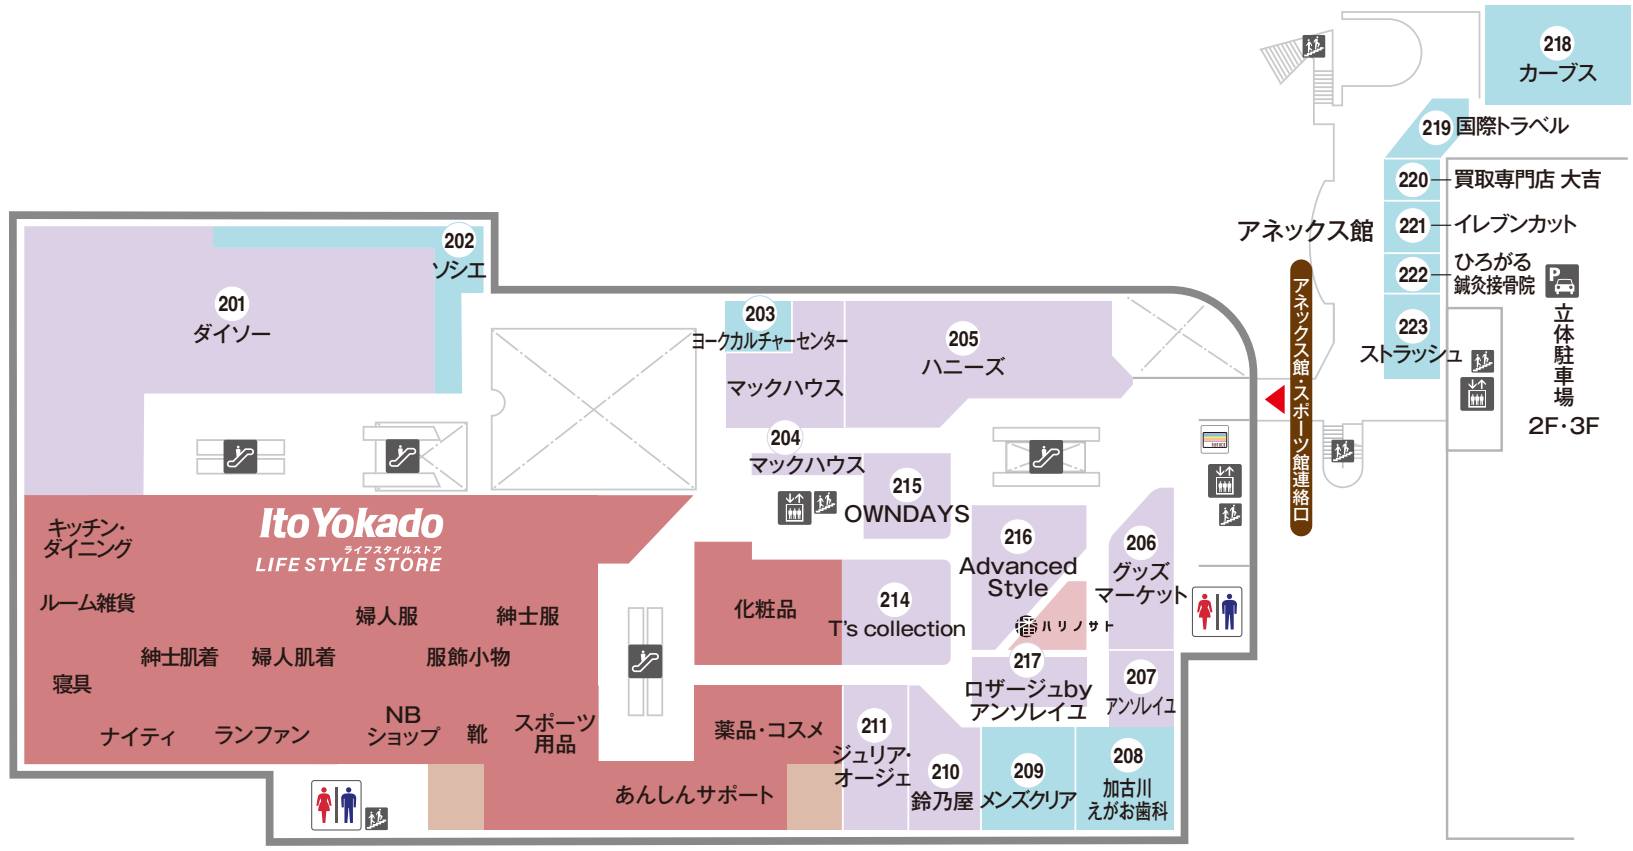

1F

化粧室	多目的化粧室	オストメイト	赤ちゃん休憩室	エスカレーター	エレベーター	階段	フードコート	ATM
お会計	コインロッカー	冷蔵コインロッカー	サービスカウンター	公衆電話	タクシーコール	駐車場	レストスペース	ナナコチャージ機

2F

 化粧室	 エスカレーター	 エレベーター	 階段	 駐車場	 レストスペース	 ナナコチャージ機
-----------------------------------------------------------------------------------------	---------------------------------------------------------------------------------------------	--------------------------------------------------------------------------------------------	-----------------------------------------------------------------------------------------	-------------------------------------------------------------------------------------------	-----------------------------------------------------------------------------------------------	------------------------------------------------------------------------------------------------

3F

化粧室 赤ちゃん休憩室 エスカレーター エレベーター 階段 駐車場 ナナコチャージ機