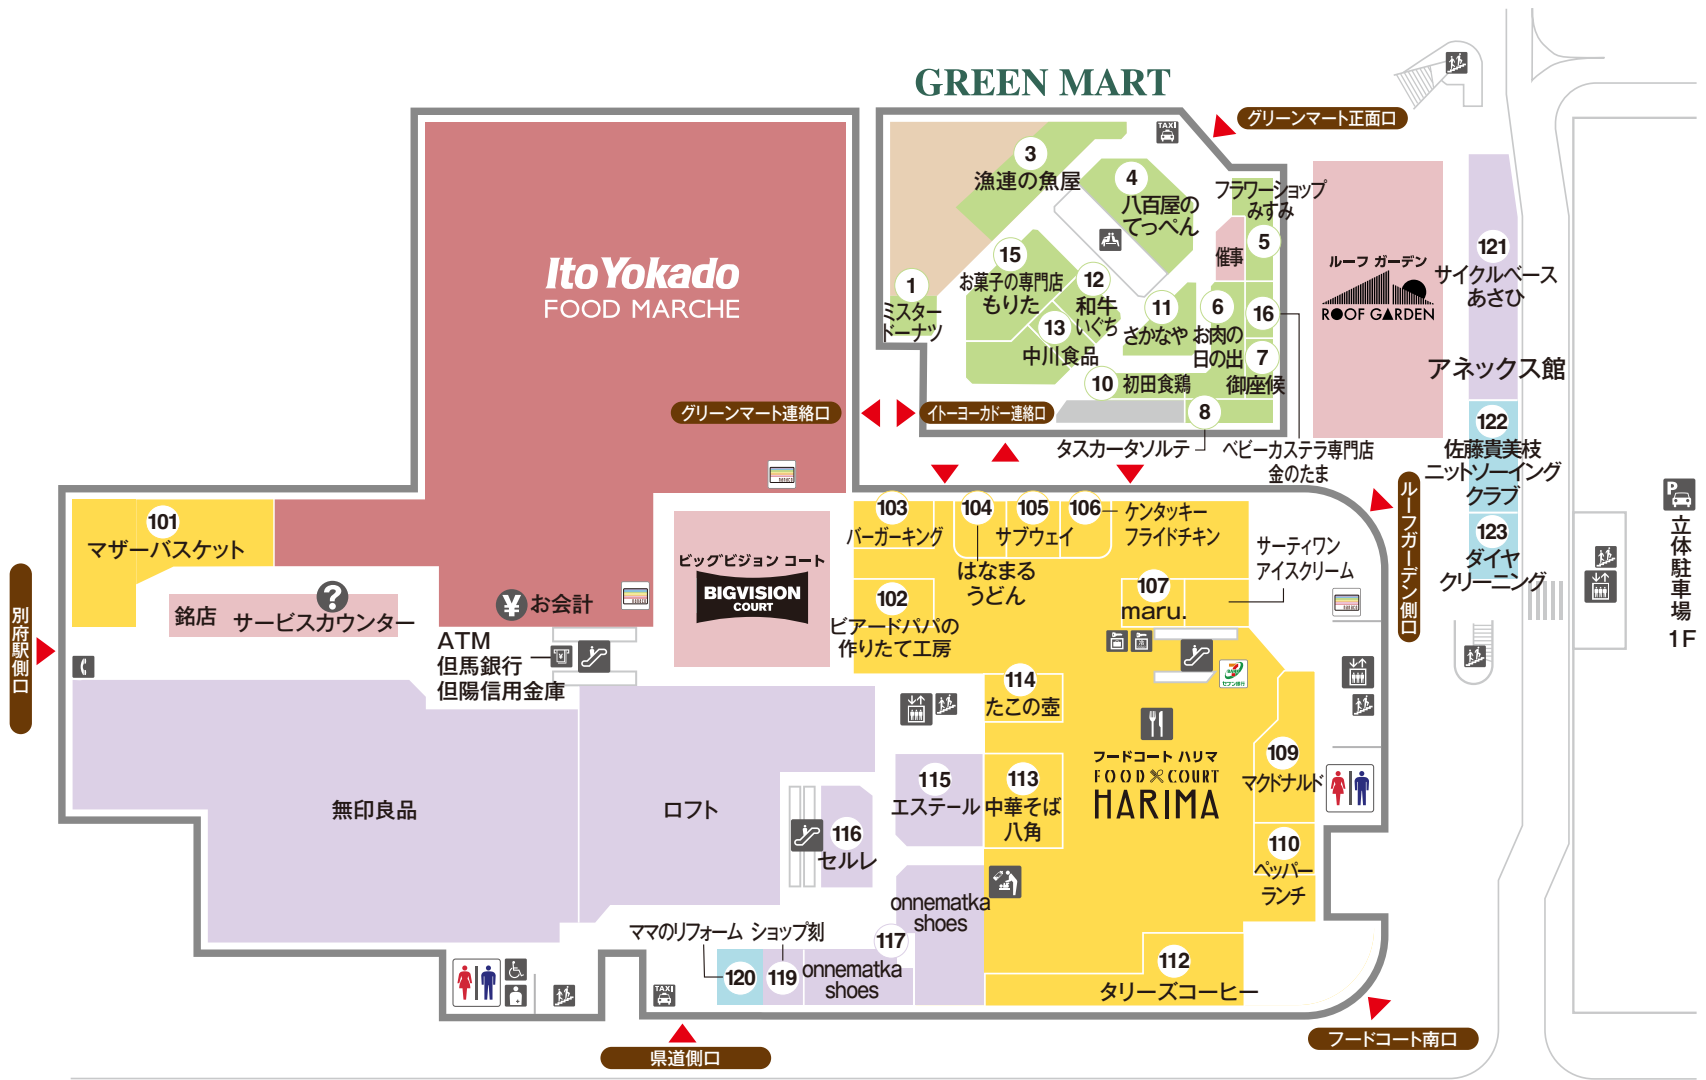

1F

化粧室	多目的化粧室	オストメイト	赤ちゃん休憩室	エスカレーター	エレベーター	階段	フードコート	ATM
お会計	コインロッカー	冷蔵コインロッカー	サービスカウンター	公衆電話	タクシーコール	駐車場	レストスペース	ナナコチャージ機

2F

 化粧室	 エスカレーター	 エレベーター	 階段	 駐車場	 レストスペース	 ナナコチャージ機
-----------------------------------------------------------------------------------------	---------------------------------------------------------------------------------------------	--------------------------------------------------------------------------------------------	-----------------------------------------------------------------------------------------	-------------------------------------------------------------------------------------------	-----------------------------------------------------------------------------------------------	------------------------------------------------------------------------------------------------

3F

化粧室 赤ちゃん休憩室 エスカレーター エレベーター 階段 駐車場 ナナコチャージ機