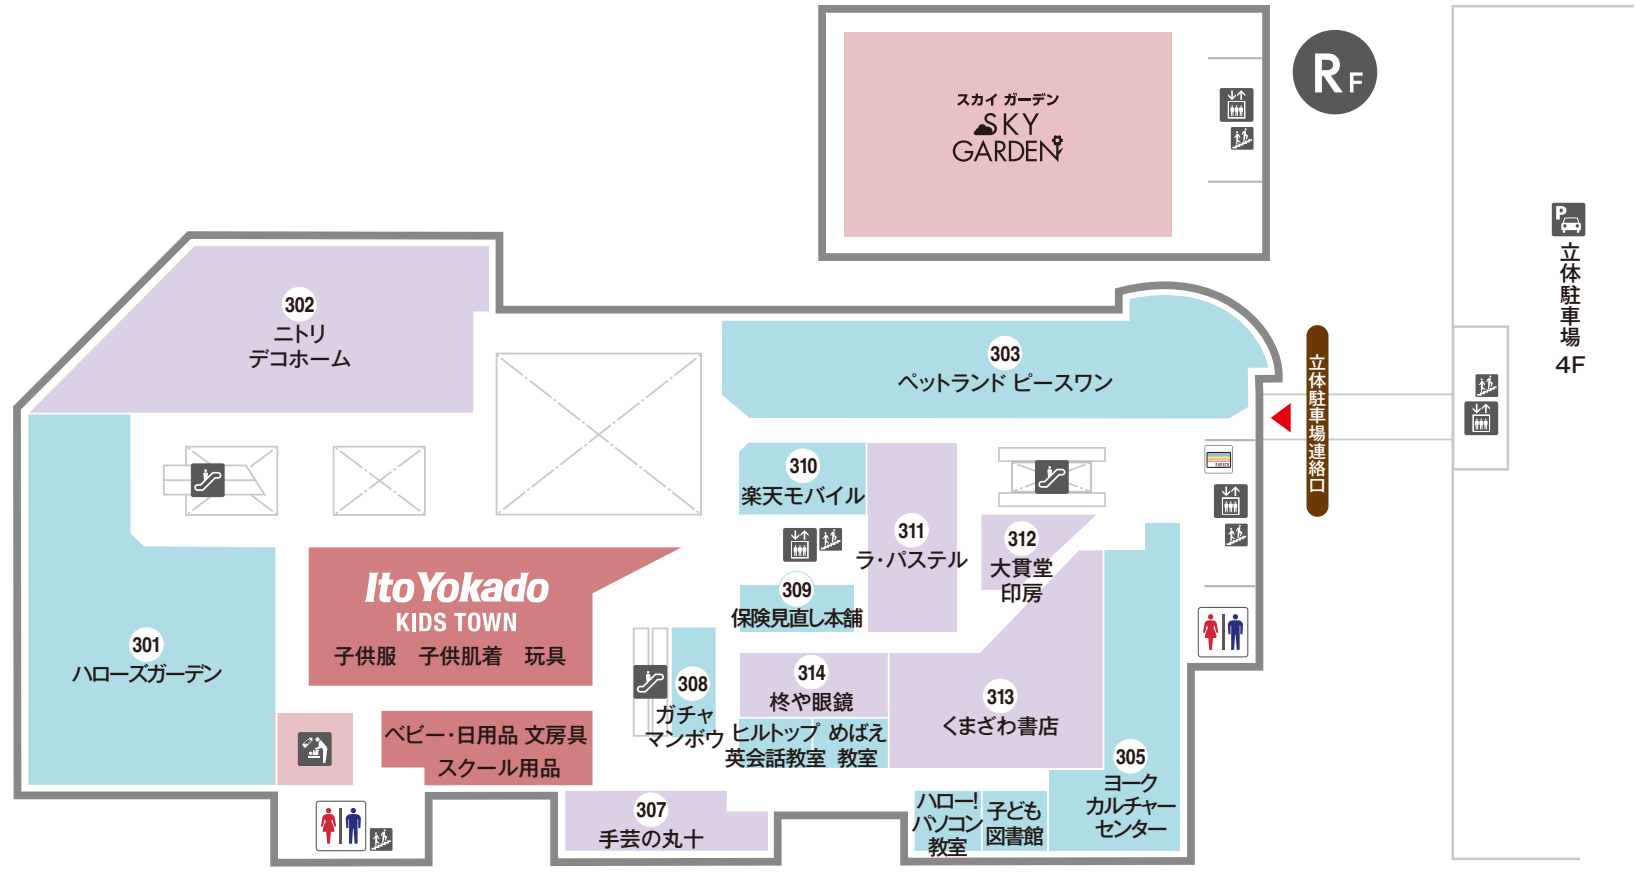

1F

化粧室	多目的化粧室	オストメイト	赤ちゃん休憩室	エスカレーター	エレベーター	階段	フードコート	ATM
お会計	コインロッカー	冷蔵コインロッカー	サービスカウンター	公衆電話	タクシーコール	駐車場	レストスペース	ナナコチャージ機

2F

 化粧室	 エスカレーター	 エレベーター	 階段	 駐車場	 レストスペース	 ナナコチャージ機
-----------------------------------------------------------------------------------------	---------------------------------------------------------------------------------------------	--------------------------------------------------------------------------------------------	-----------------------------------------------------------------------------------------	-------------------------------------------------------------------------------------------	-----------------------------------------------------------------------------------------------	------------------------------------------------------------------------------------------------

3F

化粧室 赤ちゃん休憩室 エスカレーター エレベーター 階段 駐車場 ナナコチャージ機